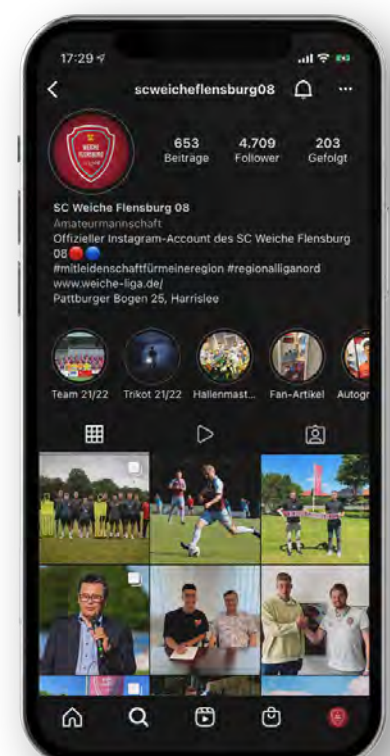

Telefon: 0172 / 39 58 14 6

E-Mail:
marketing@weicheflensburg08.de

INSTAGRAM

@scweicheflensburg08

Wir sind auch bei Instagram vertreten und haben dort einen offiziellen Account der Mannschaft! Für die, die Instagram nicht kennen, Instagram ist ein kostenloser Online-Dienst, der zum Teilen von Fotos und Videos dient.

Auf unserem offiziellen Instagram Account könnt ihr alles über die Mannschaft erfahren, ob Eindrücke aus der Kabine oder von einer langen Busfahrt sowie Eindrücke aus den

Leben der Spieler außerhalb des Platzes und natürlich auch Bilder von den Spielen.

Um diese Eindrücke verfolgen zu können, müsst ihr bei Instagram in der Suchleiste **@scweicheflensburg08** eingeben und einfach auf „Folgen“ drücken, mehr nicht. Wenn ihr Instagram nicht besitzt, könnt ihr euch die App im Google Play Store oder im App Store herunterladen.